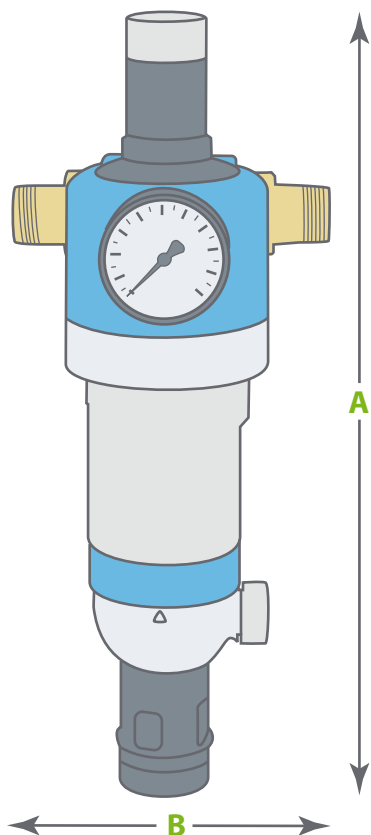

Primus F
Rückspülfilter

Primus FK
Hauswasserstation

Honewell Rückspülfilter, mit und ohne Druckminderer, Anschluss $\frac{3}{4}$ " bis $1 \frac{1}{4}$ " Verschraubungen, zum Schutz Ihrer Hausinstallation.

FIDO[®] CLEAN Wasserfilter

Honeywell F und FK Rückspülfilter / Hauswasserstation

Primus FK Hauswasserstation

Anschlussgröße R	3/4"	1"	1 1/4"
Gewicht ca. (kg)	2,9	3,5	3,8
Baumaße (mm)	Höhe A	395	395
	Breite B	155	175
	Tiefe	150	150
kvs-Wert	5,5	6,0	6,5
Betriebstemp.	max. 30 °C		
min. Betriebsdruck	1,5 bar		
max. Betriebsdruck	16,0 bar		
DVGW zertifiziert	DW-9311AT2316		

Primus F Rückspülfilter

Anschlussgröße R	3/4"	1"	1 1/4"
Gewicht ca. (kg)	2,7	3,2	3,6
Baumaße (mm)	Höhe A	324	324
	Breite B	155	175
	Tiefe	150	150
kvs-Wert	7,8	8,8	10,0
Durchfluss bei p=0,2 bar (m3/h)	3,5	4,0	4,5
Betriebstemp.	max. 30 °C		
min. Betriebsdruck	1,5 bar		
max. Betriebsdruck	16,0 bar		
DIN/DVGW zertifiziert	NW-9301BO0224		